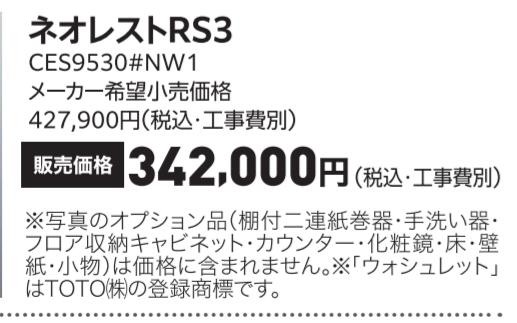

洗面化粧台

販売価格 **213,000円** (税込・工事費別)